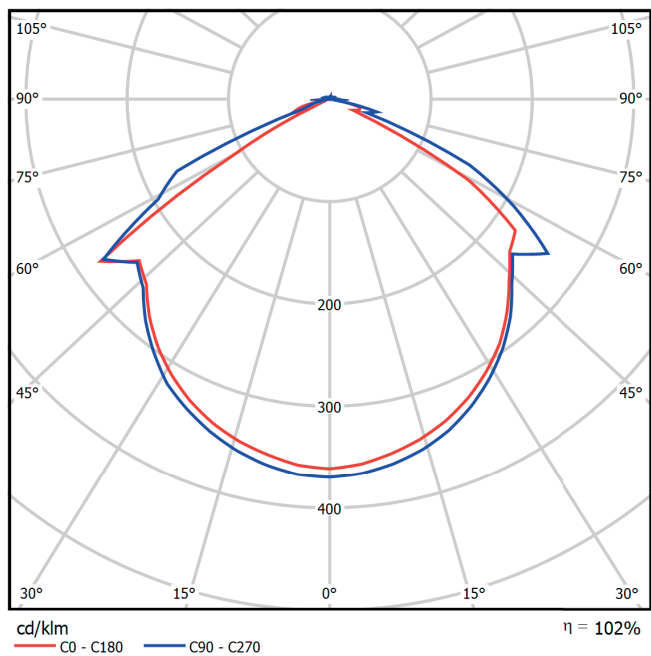

Datos fotométricos

Reproducción cromática (IRC)	>80	>80	>80
Flujo luminoso	485 [lm]	485 [lm]	559 [lm]
Eficacia luminosa	75 [lm/W]	75 [lm/W]	93 [lm/W]
Ángulo de apertura	100°	100°	38°
Atenuable	No	No	No
Vida útil promedio [L ₇₀ F ₅₀]	35 000 [hrs]	35 000 [hrs]	35 000 [hrs]
Temperatura de operación	-20 ~ 40 [°C]	-20 ~ 40 [°C]	-20 ~ 40 [°C]
Garantía*	3 Años	3 Años	3 Años

*En condiciones normales de operación

SERLIGHT *plus*

ILUMINACIÓN QUE DISTINGUE

CLICK SPOT LED

Dimensiones en milímetros

Distribución de la luz

Aplicación