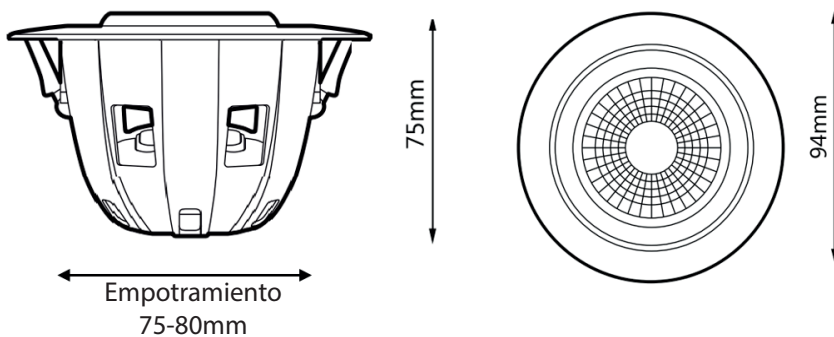

Datos fotométricos

Reproducción cromática (IRC)	>80	>80	>80
Flujo luminoso	485 [lm]	485 [lm]	559 [lm]
Eficacia luminosa	75 [lm/W]	75 [lm/W]	93 [lm/W]
Ángulo de apertura	100°	100°	38°
Atenuable	No	No	No
Vida útil promedio [L ₇₀ F ₅₀]	35 000 [hrs]	35 000 [hrs]	35 000 [hrs]
Temperatura de operación	-20 ~ 40 [°C]	-20 ~ 40 [°C]	-20 ~ 40 [°C]
Garantía*	3 Años	3 Años	3 Años

*En condiciones normales de operación

SERLIGHT *plus*

ILUMINACIÓN QUE DISTINGUE

CLICK SPOT LED

Dimensiones en milímetros

Distribución de la luz

Aplicación